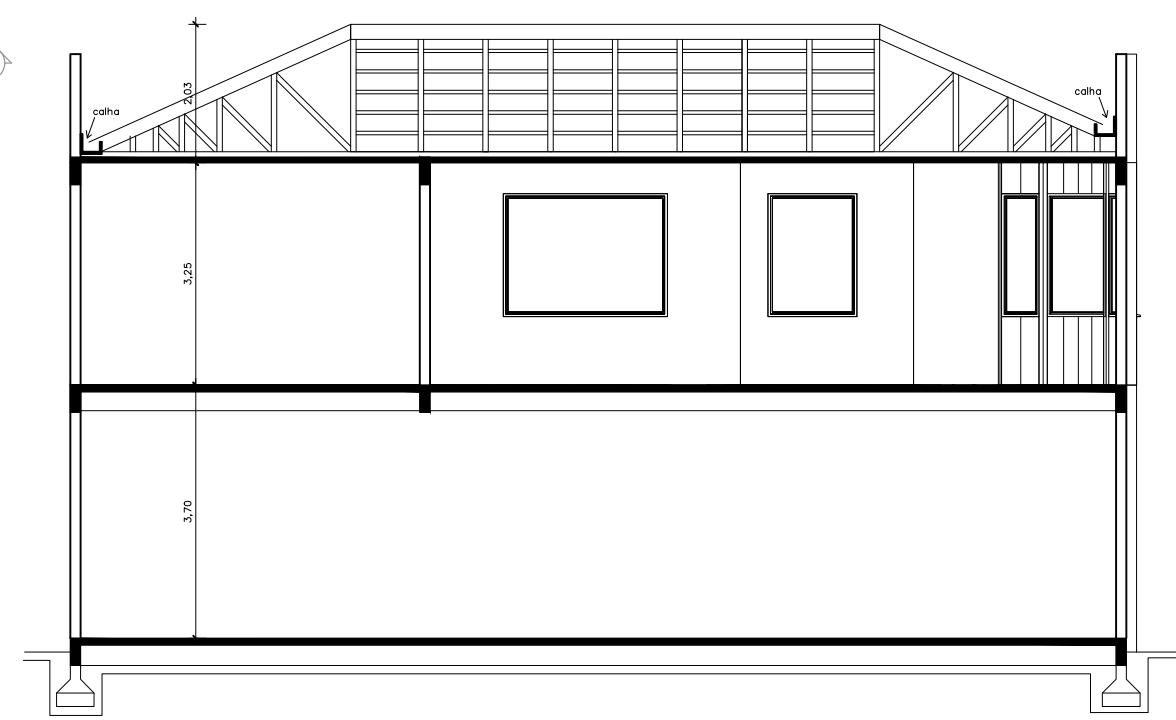

Mais

arquitetura . design . interiores

Projeto:

REFORMA DA CÂMARA DE VEREADORES

PLANTA BAIXA
1/100

CORTE A-A'
1/100

Proprietário(s): CÂMARA DE VEREADORES DE GETÚLIO VARGAS		Assunto: TELHADO	
Resp. técnica: Simone Forlin Brancher Arquiteta Urbanista CAU A34373-0		Mais Marília Salgado Bianchi Simone Forlin Brancher	
Local: Av. Borges de Medeiros Getúlio Vargas - RS		Área : 230,00 m ²	
Desenho: Liliane	Data: AGOSTO/2014	Escala: Indicadas	Prancha: 01