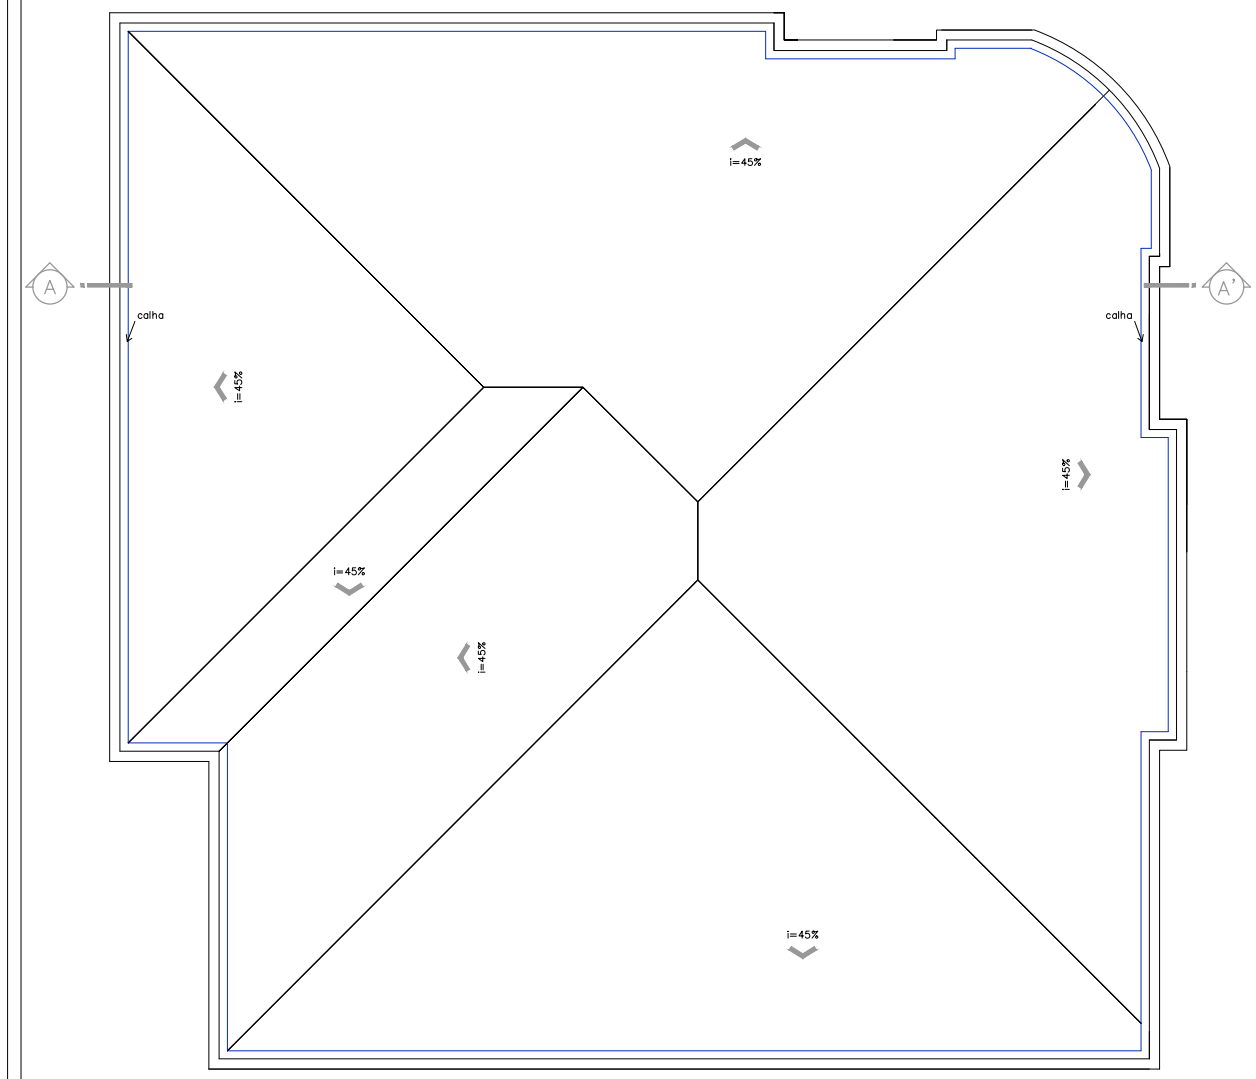

Mais

arquitetura . design . interiores

Projeto:

REFORMA DA CÂMARA DE VEREADORES

PLANTA BAIXA
1/100

CORTE A-A'
1/100

Proprietário(s): CÂMARA DE VEREADORES DE GETÚLIO VARGAS		Assunto: TELHADO	
Resp. técnica: Simone Forlin Brancher Arquiteta Urbanista CAU A34373-0		Mais Marília Salgado Bianchi Simone Forlin Brancher	
Local: Av. Borges de Medeiros Getúlio Vargas - RS		Área : 230,00 m ²	
Desenho: Liliane	Data: AGOSTO/2014	Escala: Indicadas	Prancha: 01